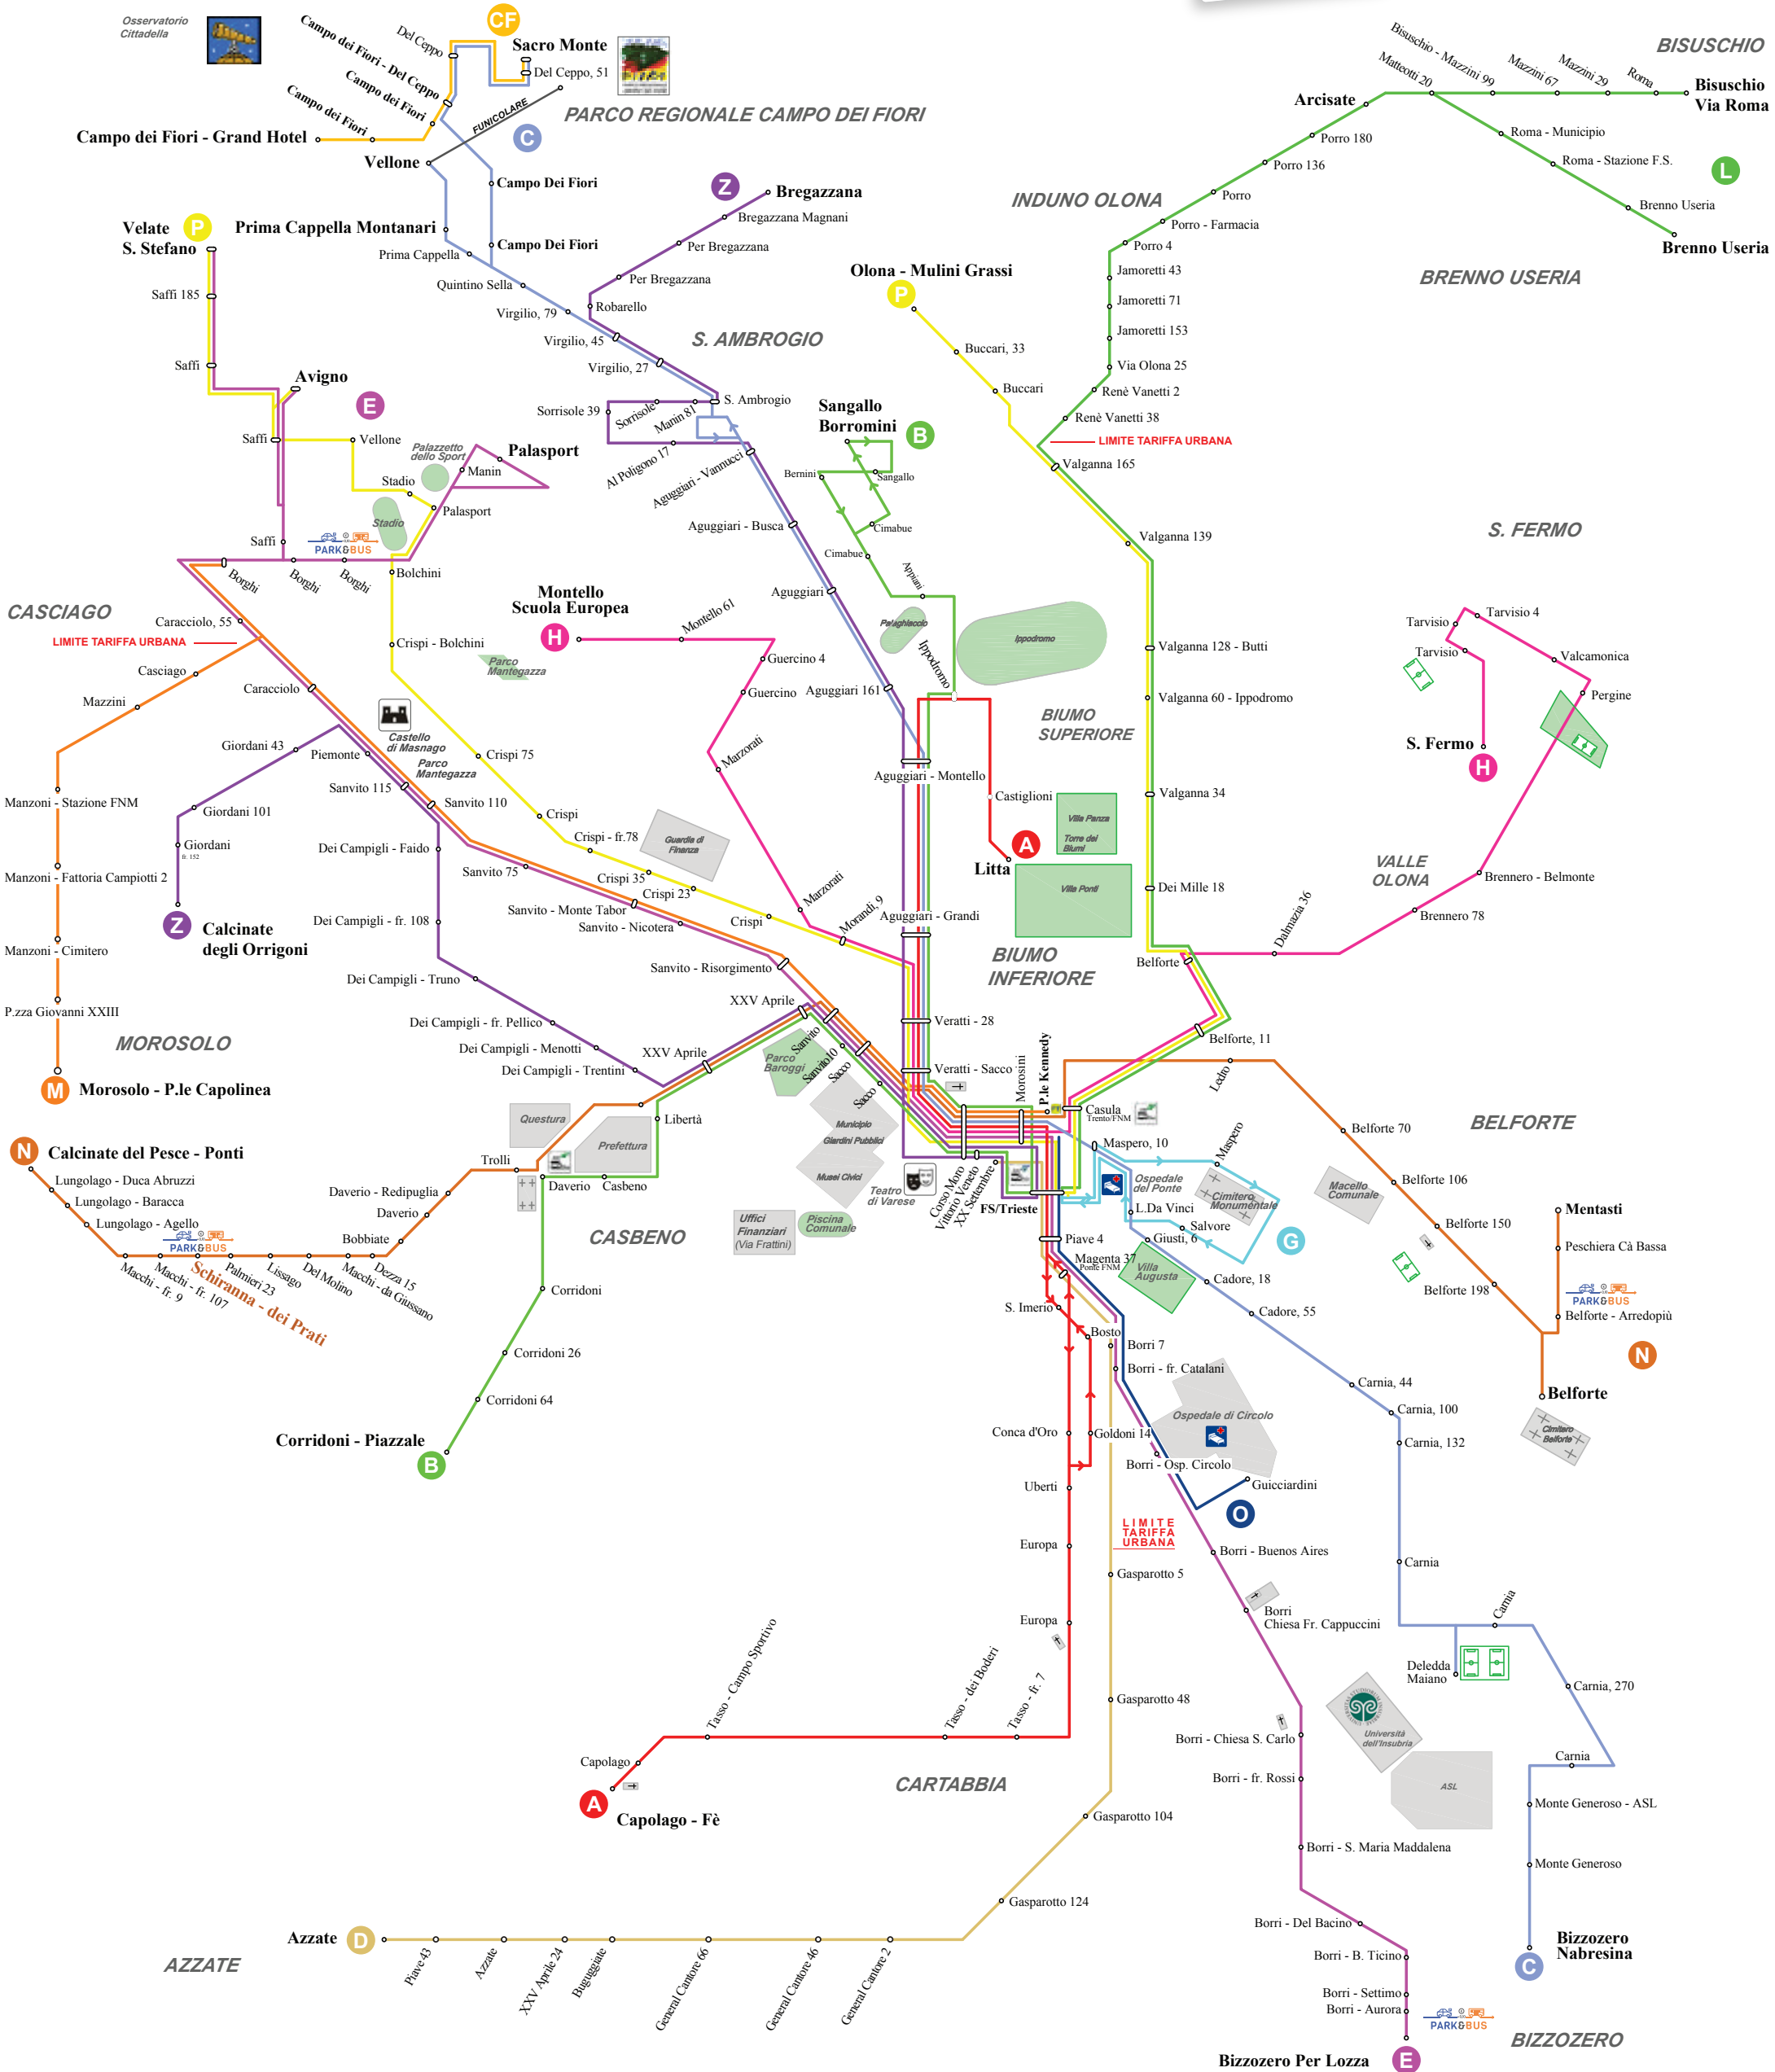

Mappa trasporto urbano città di Varese

LINEE URBANE E SUBURBANE DI VARESE

LEGENDA

- LINEA A: Biumo Superiore - Capolago
- LINEA B: Sangallo - Corridoni
- LINEA C: Piazzale Montanari / Prima Cappella - Bizzzero Nabresina
- LINEA CF: Sacro Monte - Campo dei Fiori
- LINEA E: Avigno/Palaspport - Bizzzero
- LINEA G: Piazzale Trieste / FS - Cimitero Giubiano - Piazzale Trieste / FS
- LINEA H: Montello Scuola Europea - S. Fermo
- LINEA L: Varese - Bisuschio
- LINEA M: Varese - Morosolo
- LINEA O: Piazzale Trieste / FS - Ospedale di Circolo
- LINEA P: Velate - Olona
- LINEA Z: Calcinate degli Origoni - Bregazzana
- LINEA D: Varese - Azzate

Parcheggio di interscambio tra auto e autobus

Come faccio a raggiungere...?

(indicazioni da Varese Centro – corso Moro)

Uffici/ospedali/università

Questura/Prefettura/Provincia (Villa Recalcati):

■ linea N-Calciate del Pesce, ■ linea Z-Calciate degli Orrigoni, ■ linea B-Corridoni

Sede Regione Lombardia:

■ linea N-Belforte/Cascina Mentasti

Università dell'Insubria – campus Bizzozzero:

■ linea C-Nabresina

Ospedale di Circolo:

■ linea E-Bizzozzero (ingresso viale Borri) e, da Stazione FS, ■ linea O (ingresso via Guicciardini);

■ LINEA P: Velate - Olona

■ LINEA Z: Calciate degli Orrigoni - Bregazzana

■ LINEA D: Varese - Azzate

■ LINEA L: Varese - Bisuschio

■ LINEA M: Varese - Morosolo

■ LINEA O: Piazzale Trieste / FS - Ospedale di Circolo